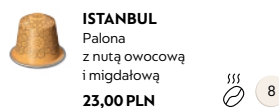

KAWY ORIGINAL

ISPIRAZIONE ITALIANA

ESPRESSO

MASTER ORIGINS

WORLD EXPLORATIONS

ESPRESSO 40 ML

LUNGO 110 ML

BARISTA CREATIONS